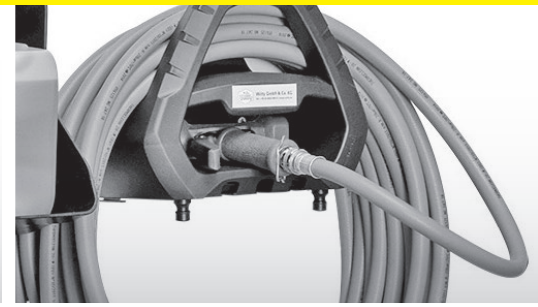

Praktische Helfer

Küchenhygiene