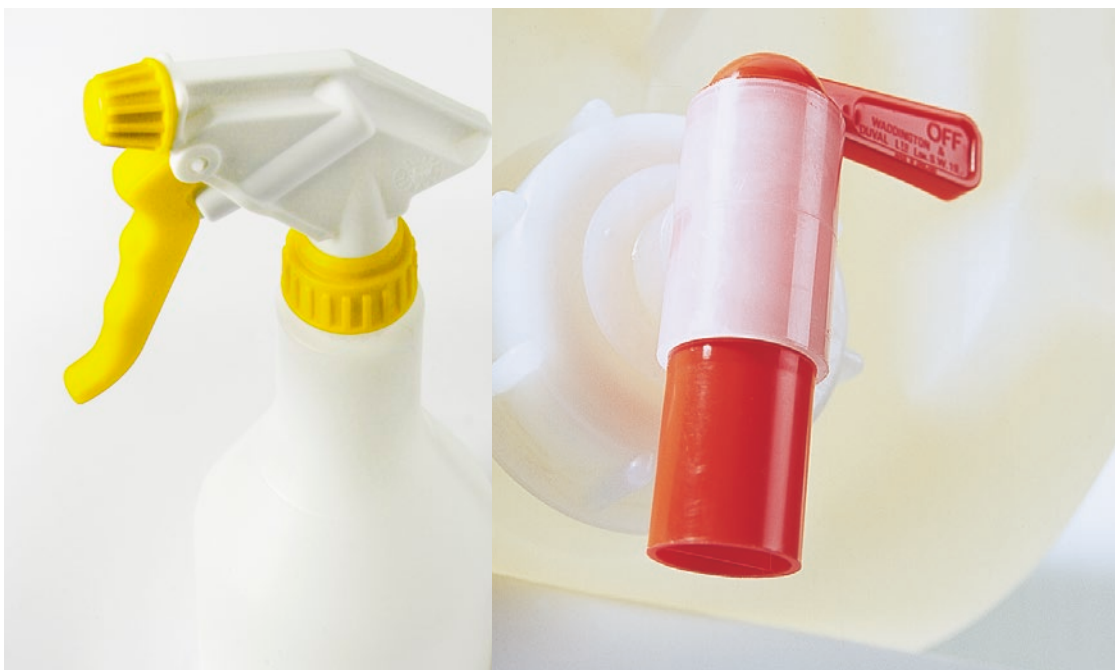

Ihre Assistenten

Wie oft haben Sie sich schon gewünscht, für ein paar kleine Handgriffe das richtige Arbeitsgerät zur Verfügung zu haben? Wir von Witty wissen das und bieten Ihnen deshalb zahlreiche Hilfsmittel, die Ihnen die Arbeit erleichtern.

Messbecher für Witty Hot-Line Saunaaufguss	100 ml	Art.-Nr. 1154501
Messbecher	1/2l	Art.-Nr. 1153201
Messbecher	1l	Art.-Nr. 1153401
Abfüllhahn mit Reduzierstück	für 12,5l Mehrweg-Gebinde	Art.-Nr. 1061901
Abfüllhahn mit Reduzierstück	für 20 l und 30l Mehrweg-Gebinde	Art.-Nr. 1061801
Abfüllhahn	für 2,5l Mehrweg-Gebinde	Art.-Nr. 1061401
Gebindeöffner	für 12,5l Mehrweg-Gebinde	Art.-Nr. 1153501
Gebindeöffner	für 20l und 30l Mehrweg-Gebinde	Art.-Nr. 1153601
Gebindeöffner	für 2,5l Mehrweg-Gebinde	Art.-Nr. 1156601
Einwegspritze	50 ml	Art.-Nr. 1155201